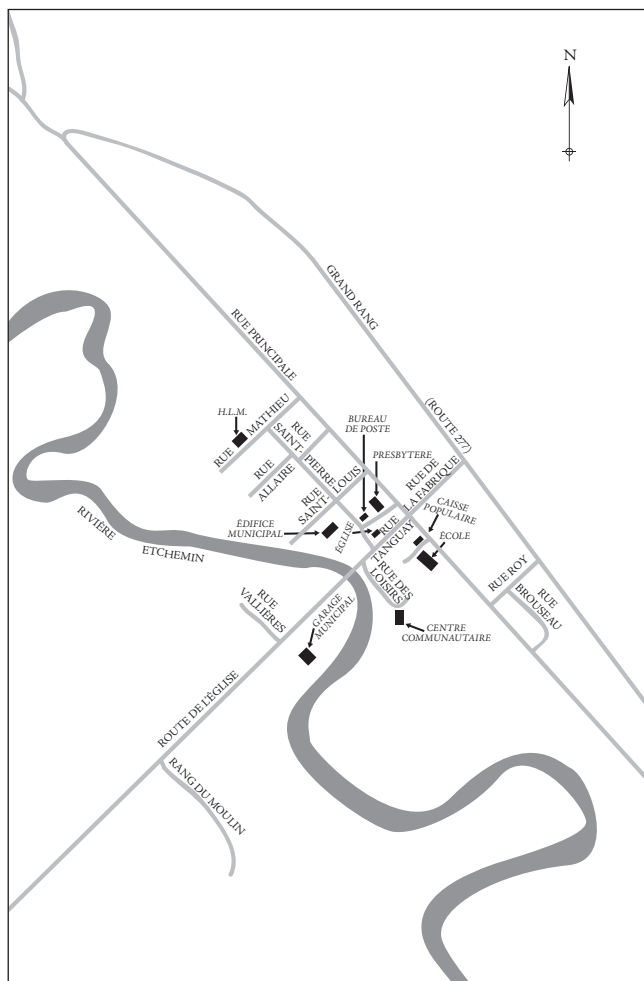

Carte du village